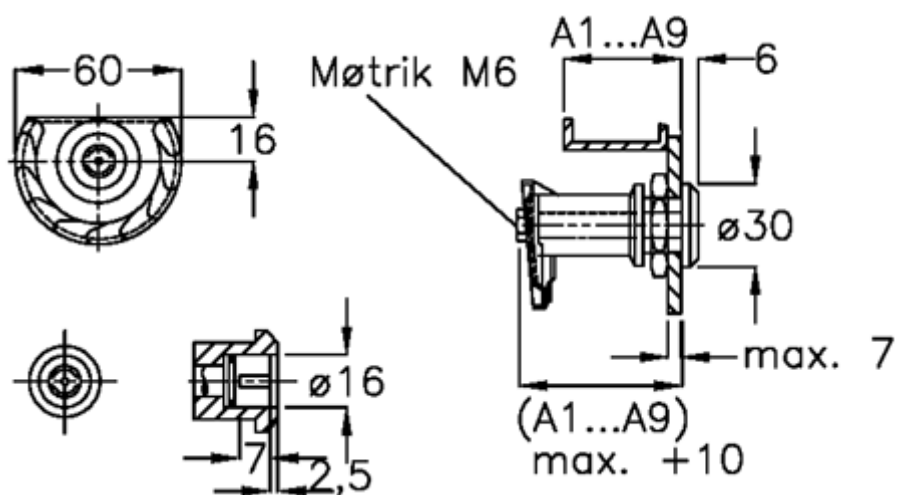

Varenummer: 20918036
Beskrivelse: E+G Dørrigel
GN 119-VDE-A6

Mål

Dør + karntykkelse = 42-50

Mål type = A6